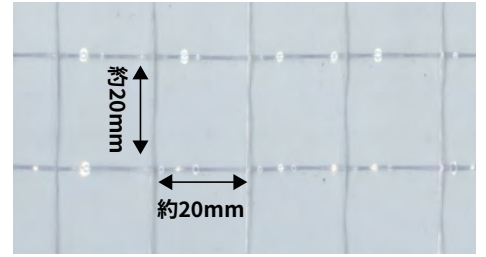

エクスブース easy

伸ばして広げるだけ！

『空間』が簡単に仕切れ設営・撤去も短時間
組立工事不要の伸ばして広げるだけのエクスブース
空調効率 UP で快適省エネ空間！

エクスブースeasy 3タイプ [180cm×180cm 240cm×240cm 300cm×300cm]

エクスブースeasyは部品が全て一体化されており、「本体を広げるだけで設営」と「閉じるだけで収納」と、短時間の簡単操作でご使用が可能で、部品紛失の心配もありません。

フレーム+屋根幕 (基本セット)

サイズ	180cm×180cm	240cm×240cm	300cm×300cm
有効軒高	162cm~178cm	162cm~178cm	194cm~225cm
全高	192cm~208cm	192cm~208cm	224cm~255cm
収納サイズ	24cm×24cm×124cm	24cm×24cm×124cm	24cm×24cm×153cm
柱本数	4本	4本	4本
総重量	21.8kg	25.8kg	30.3kg