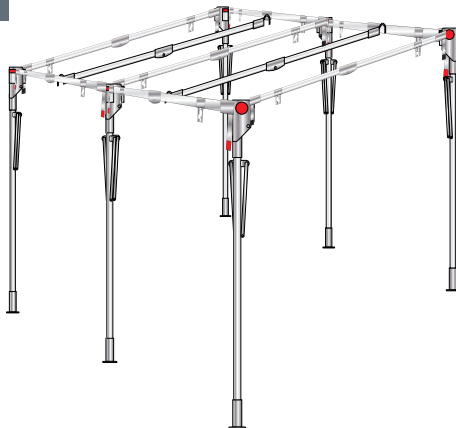

エクスブース

POWER

かんたん組み立て!

『空間』が簡単に仕切れ設営・撤去もかんたん
カーテンレールも取付可能で使いやすさUP!!
空調効率UPで快適省エネ空間!

エクスブースPOWER標準仕様

シンテックの間仕切りブース「エクスブース POWER」はキット感覚で簡単に組立できる新形態の間仕切りブース。セミオーダー方式で14のサイズをご用意、壁面仕様も3種類からお選びいただけます。間仕切りブースをより導入しやすい形でご提案いたします。

フレーム+屋根幕 (基本セット) 高さ：2500mm

4本柱タイプ

規格 1K×1K・1K×1.5K・1K×2K・1.5K×1.5K・1.5K×2K・2K×2K

6本柱タイプ

8本柱タイプ

規格 1K×3K・1K×4K・1.5K×3K・1.5K×4K・2K×3K・2K×4K

規格 3K×3K・3K×4K

※寸法：1K(1770mm) 1.5K(2670mm) 2K(3550mm) 3K(5310mm) 4K(7070mm)

※横引カーテンは取付面が限定されます。詳しくはお問い合わせ下さい。

こんなお悩みありませんか？

- ✓作業員の休憩スペースを涼しく快適にしたい
- ✓簡易的に空間を区分けしたい

- ✓一時的に見えないようにしたい
- ✓使う場所が一定でない

／お任せください！様々な問題にお応えいたします！／

錆や強度に強い

パイプには錆びに強い表面トップコートを施した亜鉛メッキ鋼管『ポストジंक』を使用。支柱が太く折れ曲がりスライド式で組立てがらくらくです。高張力鋼管（φ31.8X2.0）使うことで抜群の強度を誇ります。

カーテンレールや生地機能性

人や物の運び出しをする面はファスナーだけでなくカーテンレールの取付も可能です。屋根幕+横幕共に透明糸入りタイプVT-035Tを使用。その為、防炎性能だけでなく帯電防止機能も付与されている為、静電気によるほこりの引き寄せを軽減させます。

豊富なバリエーション

全14種類のサイズからお好みのサイズが選べ、側面は固定張りから中央ファスナー付き・カーテン仕様などご使用環境に合わせた組合せが可能です。