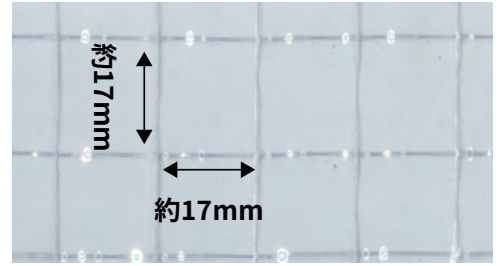

エクスブース

POWER

かんたん組み立て!

『空間』が簡単に仕切れ設営・撤去もかんたん
カーテンレールも取付可能で使いやすさUP!!
空調効率UPで快適省エネ空間!

エクスブースPOWER標準仕様

シンテックの間仕切りブース「エクスブース POWER」はキット感覚で簡単に組立できる新形態の間仕切りブース。セミオーダー方式で14のサイズをご用意、壁面仕様も3種類からお選びいただけます。間仕切りブースをより導入しやすい形でご提案いたします。

フレーム+屋根幕 (基本セット) 高さ：2500mm

4本柱タイプ

規格 1K×1K・1K×1.5K・1K×2K・1.5K×1.5K・1.5K×2K・2K×2K

6本柱タイプ

8本柱タイプ

規格 1K×3K・1K×4K・1.5K×3K・1.5K×4K・2K×3K・2K×4K

規格 3K×3K・3K×4K

※寸法：1K(1770mm) 1.5K(2670mm) 2K(3550mm) 3K(5310mm) 4K(7070mm)

カスタマイズして多彩なバリエーションを実現

横幕

横幕（固定張り）

横幕（ファスナー付）

カーテン

壁シート サイズ/装着数量		桁行寸法				
		1K(1770mm)	1.5K(2670mm)	2K(3550mm)	3K(5310mm)	4K(7070mm)
梁 間 寸 法	1K(1770mm)	4本柱タイプ	4本柱タイプ	4本柱タイプ	6本柱タイプ	6本柱タイプ
		1K用 × 4枚	1K用 × 2枚 1.5K用 × 2枚	1K用 × 2枚 2K用 × 2枚	1K用 × 2枚 1.5K用 × 4枚	1K用 × 2枚 2K用 × 4枚
		カーテンは4枚選 択可	カーテンは1K×2 枚まで選択可	カーテンは1K×2 枚まで選択可	カーテンは1K×2 枚まで選択可	カーテンは1K×2 枚まで選択可
	1.5K(2670mm)	4本柱タイプ	4本柱タイプ	6本柱タイプ	6本柱タイプ	6本柱タイプ
		1.5K用 × 4枚	1.5K用 × 2枚 2K用 × 2枚	1.5K用 × 4枚	1.5K用 × 2枚 2K用 × 4枚	1.5K用 × 2枚 2K用 × 4枚
	カーテン1.5K×2 枚まで選択可	カーテン1.5K×2 枚まで選択可	カーテン1.5K×2 枚まで選択可	カーテン1.5K×2 枚まで選択可	カーテン1.5K×2 枚まで選択可	カーテン1.5K×2 枚まで選択可
		2K(3550mm)	4本柱タイプ	6本柱タイプ	6本柱タイプ	6本柱タイプ
	2K用 × 4枚		1.5K用 × 4枚 2K用 × 2枚	2K用 × 6枚	1.5K用 × 4枚 2K用 × 2枚	2K用 × 6枚
	カーテン2K×2枚 まで選択可	カーテン2K×2枚 まで選択可	カーテン2K×2枚 まで選択可	カーテン2K×2枚 まで選択可	カーテン2K×2枚 まで選択可	カーテン2K×2枚 まで選択可
		3K(5310mm)	8本柱タイプ	8本柱タイプ	8本柱タイプ	8本柱タイプ
	1.5K用 × 8枚		1.5K用 × 4枚 2K用 × 4枚	1.5K用 × 4枚 2K用 × 4枚	1.5K用 × 8枚	1.5K用 × 4枚 2K用 × 4枚
	カーテン1.5K×4 枚まで選択可		カーテン1.5K×4 枚まで選択可	カーテン1.5K×4 枚まで選択可	カーテン1.5K×4 枚まで選択可	カーテン1.5K×4 枚まで選択可

※横引カーテンは取付面が限定されます。詳しくはお問い合わせ下さい。

こんなお悩みありませんか？

- ✓作業員の休憩スペースを涼しく快適にしたい
- ✓簡易的に空間を区分けしたい

- ✓一時的に見えないようにしたい
- ✓使う場所が一定でない

／お任せください！様々な問題にお応えいたします！／

錆や強度に強い

パイプには錆びに強い表面トップコートを施した亜鉛メッキ鋼管『ポストジंक』を使用。支柱が太く折れ曲がりスライド式で組立てがらくらくです。高張力鋼管（φ31.8X2.0）使うことで抜群の強度を誇ります。