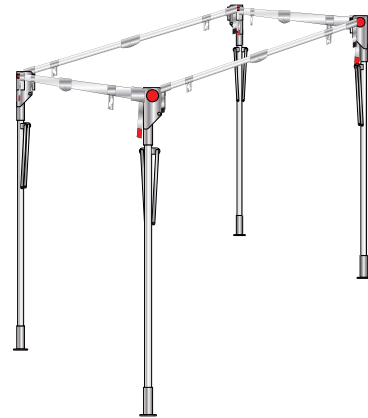

エクスブース

POWER

かんたん組み立て!

『空間』が簡単に仕切れ設営・撤去もかんたん
カーテンレールも取付可能で使いやすさUP!!
空調効率UPで快適省エネ空間!

エクスブースPOWER標準仕様

シンテックの間仕切りブース「エクスブース POWER」はキット感覚で簡単に組立できる新形態の間仕切りブース。セミオーダー方式で14のサイズをご用意、壁面仕様も3種類からお選びいただけます。間仕切りブースをより導入しやすい形でご提案いたします。

フレーム+屋根幕 (基本セット) 高さ：2500mm

4本柱タイプ

規格 1K×1K・1K×1.5K・1K×2K・1.5K×1.5K・1.5K×2K・2K×2K

6本柱タイプ

8本柱タイプ

規格 1K×3K・1K×4K・1.5K×3K・1.5K×4K・2K×3K・2K×4K

規格 3K×3K・3K×4K

※寸法：1K(1770mm) 1.5K(2670mm) 2K(3550mm) 3K(5310mm) 4K(7070mm)

※横引カーテンは取付面が限定されます。詳しくはお問い合わせ下さい。

こんなお悩みありませんか？

- ✓作業員の休憩スペースを涼しく快適にしたい
- ✓簡易的に空間を区分けしたい

- ✓一時的に見えないようにしたい
- ✓使う場所が一定でない

／お任せください！様々な問題にお応えいたします！／

錆や強度に強い

パイプには錆びに強い表面トップコートを施した亜鉛メッキ鋼管『ポストジंक』を使用。支柱が太く折れ曲がりスライド式で組立てがらくらくです。高張力鋼管（φ31.8X2.0）使うことで抜群の強度を誇ります。

カーテンレールや生地機能性

人や物の運び出しをする面はファスナーだけでなくカーテンレールの取付も可能です。屋根幕+横幕共に透明糸入りタイプVT-035Tを使用。その為、防炎性能だけでなく帯電防止機能も付与されている為、静電気によるほこりの引き寄せを軽減させます。

豊富なバリエーション

全14種類のサイズからお好みのサイズが選べ、側面は固定張りから中央ファスナー付き・カーテン仕様などご使用環境に合わせた組合せが可能です。