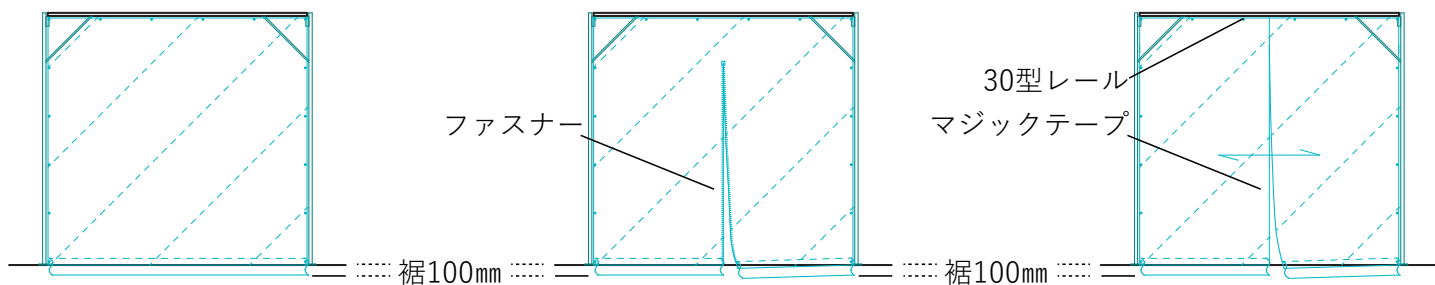

エクスブース

POWER

かんたん組み立て!

『空間』が簡単に仕切れ設営・撤去もかんたん
カーテンレールも取付可能で使いやすさUP!!
空調効率UPで快適省エネ空間!

エクスブースPOWER標準仕様

シンテックの間仕切りブース「エクスブース POWER」はキット感覚で簡単に組立できる新形態の間仕切りブース。セミオーダー方式で14のサイズをご用意、壁面仕様も3種類からお選びいただけます。間仕切りブースをより導入しやすい形でご提案いたします。

フレーム+屋根幕 (基本セット) 高さ：2500mm

4本柱タイプ

規格 1K×1K・1K×1.5K・1K×2K・1.5K×1.5K・1.5K×2K・2K×2K

6本柱タイプ

8本柱タイプ

規格 1K×3K・1K×4K・1.5K×3K・1.5K×4K・2K×3K・2K×4K

規格 3K×3K・3K×4K

※寸法：1K(1770mm) 1.5K(2670mm) 2K(3550mm) 3K(5310mm) 4K(7070mm)

カスタマイズして多彩なバリエーションを実現

横幕

横幕（固定張り）

横幕（ファスナー付）

カーテン

壁シート サイズ/装着数量		桁行寸法				
		1K(1770mm)	1.5K(2670mm)	2K(3550mm)	3K(5310mm)	4K(7070mm)
梁 間 寸 法	1K(1770mm)	4本柱タイプ	4本柱タイプ	4本柱タイプ	6本柱タイプ	6本柱タイプ
		1K用 × 4枚	1K用 × 2枚 1.5K用 × 2枚	1K用 × 2枚 2K用 × 2枚	1K用 × 2枚 1.5K用 × 4枚	1K用 × 2枚 2K用 × 4枚
		カーテンは4枚選 択可	カーテンは1K×2 枚まで選択可	カーテンは1K×2 枚まで選択可	カーテンは1K×2 枚まで選択可	カーテンは1K×2 枚まで選択可
	1.5K(2670mm)	4本柱タイプ	4本柱タイプ	6本柱タイプ	6本柱タイプ	6本柱タイプ
		1.5K用 × 4枚	1.5K用 × 2枚 2K用 × 2枚	1.5K用 × 4枚	1.5K用 × 2枚 2K用 × 4枚	1.5K用 × 2枚 2K用 × 4枚
	カーテン1.5K×2 枚まで選択可	カーテン1.5K×2 枚まで選択可	カーテン1.5K×2 枚まで選択可	カーテン1.5K×2 枚まで選択可	カーテン1.5K×2 枚まで選択可	カーテン1.5K×2 枚まで選択可
		2K(3550mm)	4本柱タイプ	6本柱タイプ	6本柱タイプ	6本柱タイプ
	2K用 × 4枚		1.5K用 × 4枚 2K用 × 2枚	2K用 × 6枚	1.5K用 × 4枚 2K用 × 2枚	2K用 × 6枚
	カーテン2K×2枚 まで選択可	カーテン2K×2枚 まで選択可	カーテン2K×2枚 まで選択可	カーテン2K×2枚 まで選択可	カーテン2K×2枚 まで選択可	カーテン2K×2枚 まで選択可
		3K(5310mm)	8本柱タイプ	8本柱タイプ	8本柱タイプ	8本柱タイプ
	1.5K用 × 8枚		1.5K用 × 4枚 2K用 × 4枚	1.5K用 × 4枚 2K用 × 4枚	1.5K用 × 8枚	1.5K用 × 4枚 2K用 × 4枚
	カーテン1.5K×4 枚まで選択可		カーテン1.5K×4 枚まで選択可	カーテン1.5K×4 枚まで選択可	カーテン1.5K×4 枚まで選択可	カーテン1.5K×4 枚まで選択可

※横引カーテンは取付面が限定されます。詳しくはお問い合わせ下さい。

こんなお悩みありませんか？

- ✓作業員の休憩スペースを涼しく快適にしたい
- ✓簡易的に空間を区分けしたい

- ✓一時的に見えないようにしたい
- ✓使う場所が一定でない

／お任せください！様々な問題にお応えいたします！／

錆や強度に強い

パイプには錆びに強い表面トップコートを施した亜鉛メッキ鋼管『ポストジंक』を使用。支柱が太く折れ曲がりスライド式で組立てがらくらくです。高張力鋼管（φ31.8X2.0）使うことで抜群の強度を誇ります。