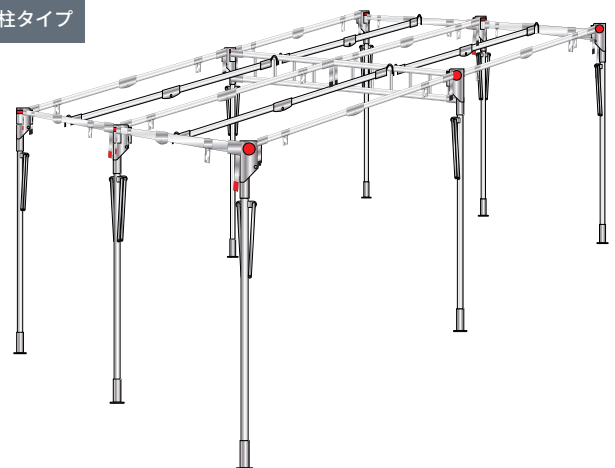

エクスブース

POWER

かんたん組み立て!

『空間』が簡単に仕切れ設営・撤去もかんたん
カーテンレールも取付可能で使いやすさUP!!
空調効率UPで快適省エネ空間!

エクスブースPOWER標準仕様

シンテックの間仕切りブース「エクスブース POWER」はキット感覚で簡単に組立できる新形態の間仕切りブース。セミオーダー方式で14のサイズをご用意、壁面仕様も3種類からお選びいただけます。間仕切りブースをより導入しやすい形でご提案いたします。

フレーム+屋根幕 (基本セット) 高さ：2500mm

4本柱タイプ

規格 1K×1K・1K×1.5K・1K×2K・1.5K×1.5K・1.5K×2K・2K×2K

6本柱タイプ

8本柱タイプ

規格 1K×3K・1K×4K・1.5K×3K・1.5K×4K・2K×3K・2K×4K

規格 3K×3K・3K×4K

※寸法：1K(1770mm) 1.5K(2670mm) 2K(3550mm) 3K(5310mm) 4K(7070mm)

カスタマイズして多彩なバリエーションを実現

横幕

横幕（固定張り）

横幕（ファスナー付）

カーテン

壁シート サイズ/装着数量		桁行寸法				
		1K(1770mm)	1.5K(2670mm)	2K(3550mm)	3K(5310mm)	4K(7070mm)
梁 間 寸 法	1K(1770mm)	4本柱タイプ	4本柱タイプ	4本柱タイプ	6本柱タイプ	6本柱タイプ
		1K用 × 4枚	1K用 × 2枚 1.5K用 × 2枚	1K用 × 2枚 2K用 × 2枚	1K用 × 2枚 1.5K用 × 4枚	1K用 × 2枚 2K用 × 4枚
		カーテンは4枚選 択可	カーテンは1K×2 枚まで選択可	カーテンは1K×2 枚まで選択可	カーテンは1K×2 枚まで選択可	カーテンは1K×2 枚まで選択可
	1.5K(2670mm)	4本柱タイプ	4本柱タイプ	6本柱タイプ	6本柱タイプ	6本柱タイプ
		1.5K用 × 4枚	1.5K用 × 2枚 2K用 × 2枚	1.5K用 × 4枚	1.5K用 × 2枚 2K用 × 4枚	1.5K用 × 2枚 2K用 × 4枚
	カーテン1.5K×2 枚まで選択可	カーテン1.5K×2 枚まで選択可	カーテン1.5K×2 枚まで選択可	カーテン1.5K×2 枚まで選択可	カーテン1.5K×2 枚まで選択可	カーテン1.5K×2 枚まで選択可
		2K(3550mm)	4本柱タイプ	6本柱タイプ	6本柱タイプ	6本柱タイプ
	2K用 × 4枚		1.5K用 × 4枚 2K用 × 2枚	2K用 × 6枚	1.5K用 × 4枚 2K用 × 2枚	2K用 × 6枚
	カーテン2K×2枚 まで選択可	カーテン2K×2枚 まで選択可	カーテン2K×2枚 まで選択可	カーテン2K×2枚 まで選択可	カーテン2K×2枚 まで選択可	カーテン2K×2枚 まで選択可
		3K(5310mm)	8本柱タイプ	8本柱タイプ	8本柱タイプ	8本柱タイプ
	1.5K用 × 8枚		1.5K用 × 4枚 2K用 × 4枚	1.5K用 × 4枚 2K用 × 4枚	1.5K用 × 8枚	1.5K用 × 4枚 2K用 × 4枚
	カーテン1.5K×4 枚まで選択可		カーテン1.5K×4 枚まで選択可	カーテン1.5K×4 枚まで選択可	カーテン1.5K×4 枚まで選択可	カーテン1.5K×4 枚まで選択可

※横引カーテンは取付面が限定されます。詳しくはお問い合わせ下さい。

こんなお悩みありませんか？

- ✓作業員の休憩スペースを涼しく快適にしたい
- ✓簡易的に空間を区分けしたい

- ✓一時的に見えないようにしたい
- ✓使う場所が一定でない

／お任せください！様々な問題にお応えいたします！／

錆や強度に強い

パイプには錆びに強い表面トップコートを施した亜鉛メッキ鋼管『ポストジंक』を使用。支柱が太く折れ曲がりスライド式で組立てがらくらくです。高張力鋼管（φ31.8X2.0）使うことで抜群の強度を誇ります。